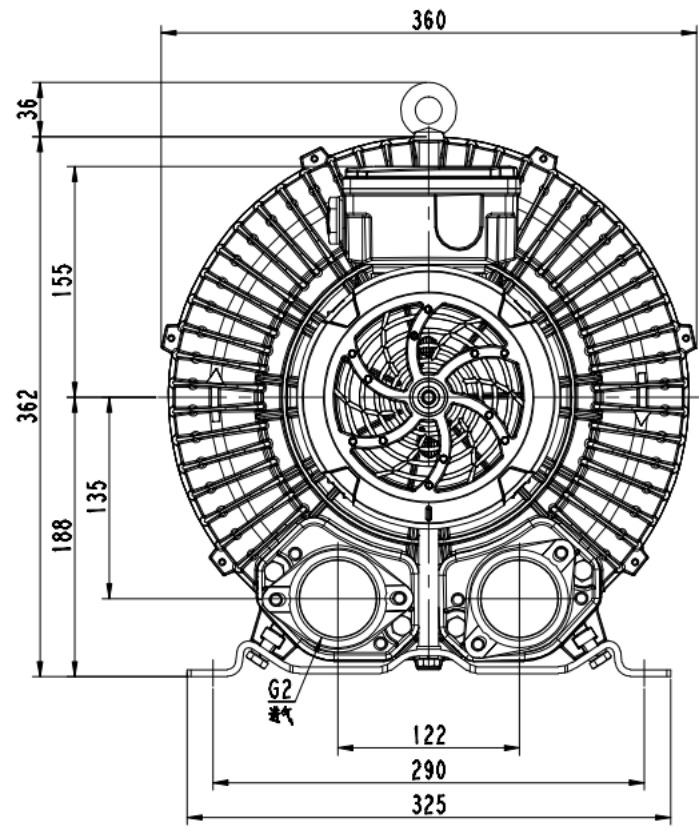

1 2 3 4 5 6 7 8

A B C D E F G H

( ) 解体  
 轴  
 轴  
 底座  
 钢壁  
 漆  
 日期

图样标记	件数	重量	1:2
共 1 张		共 1 张	
2RB610-1AQ17		浙江格麦实业有限公司	

1 2 3 4 5 6 7 8