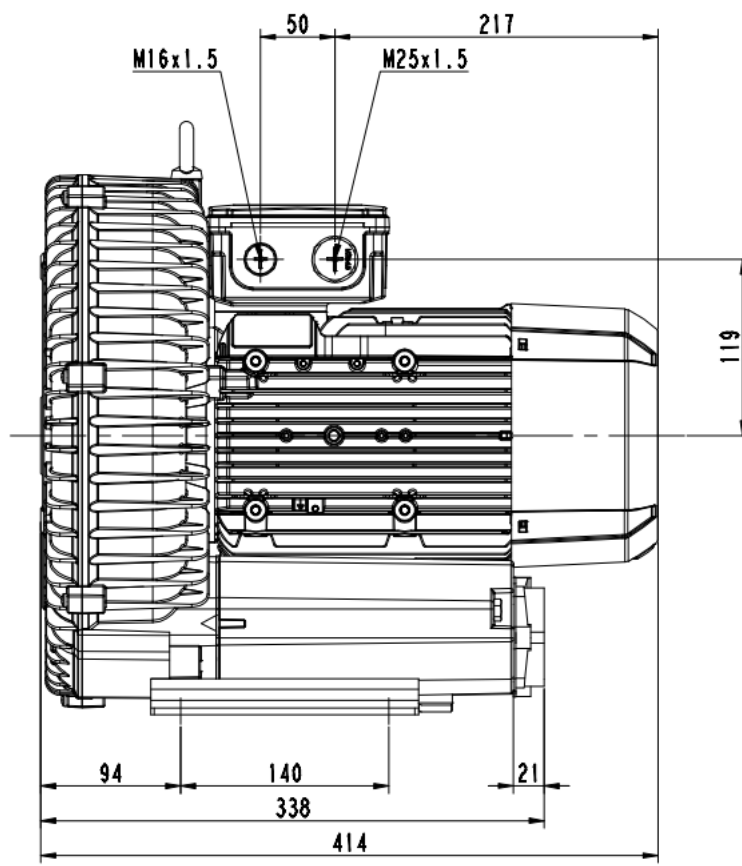

1 2 3 4 5 6 7 8

A B C D E F G H

( ) 解体  
 轴  
 轴  
 底座  
 钢壁  
 漆  
 日期

图样标记	件数	重量	1:2
共 1 张		共 1 张	
2RB610-1AQ17		浙江格麦实业有限公司	

1 2 3 4 5 6 7 8