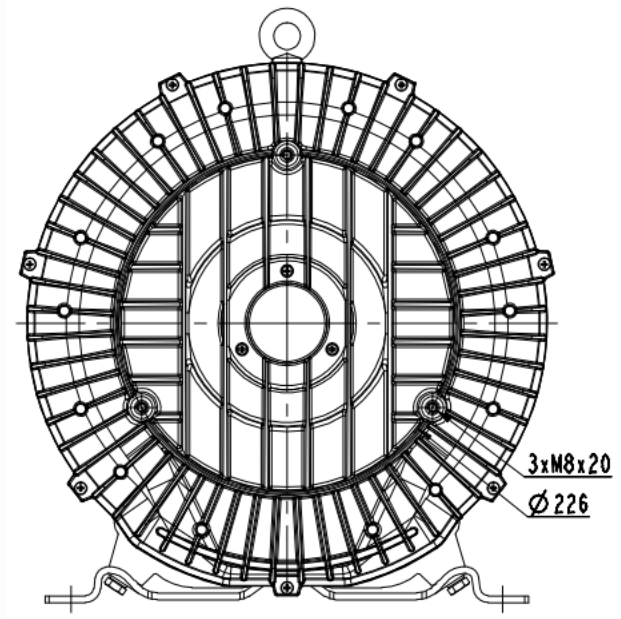

1 2 3 4 5 6 7 8

A B C D E F G H

( ) 解体  
 轴  
 轴  
 底座  
 钢壁  
 漆  
 日期

图样标记	件数	重量	1:2
共 1 张		共 1 张	
2RB610-1AQ17		浙江格麦实业有限公司	

1 2 3 4 5 6 7 8