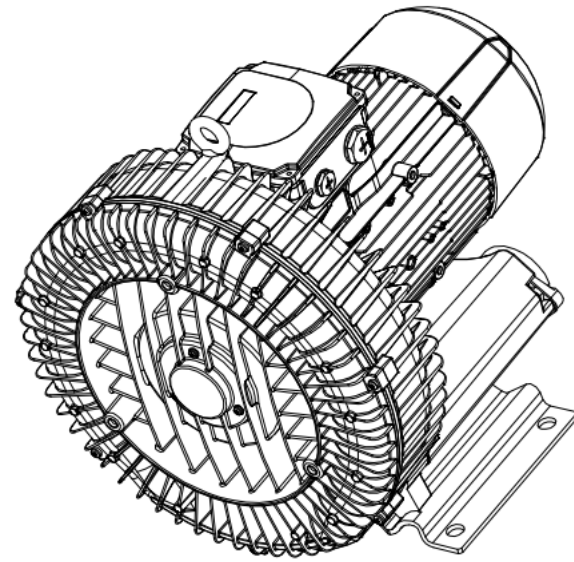

1 2 3 4 5 6 7 8

A B C D E F G H

( ) 解体  
 轴  
 轴  
 底座  
 钢壁  
 漆  
 日期

图样标记	件数	重量	1:2
共 1 张		共 1 张	
2RB610-1AQ17		浙江格麦实业有限公司	

1 2 3 4 5 6 7 8