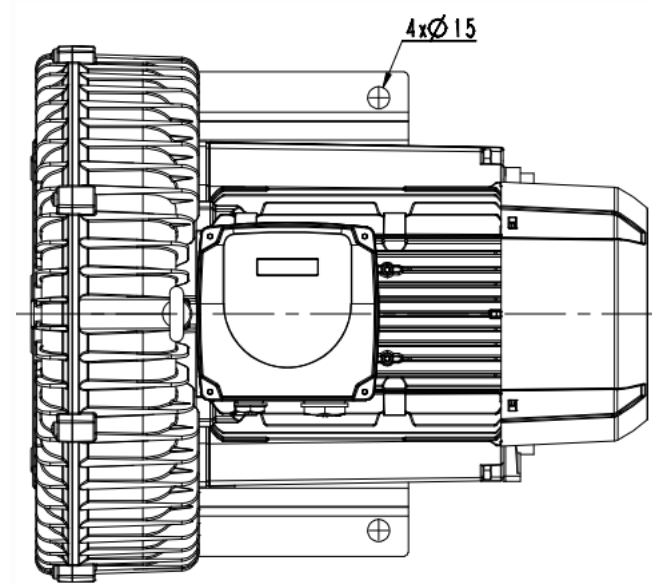

1 2 3 4 5 6 7 8

A B C D E F G H

( ) 解体  
 轴  
 轴  
 底座  
 钢壁  
 漆  
 日期

图样标记	件数	重量	1:2
共 1 张		共 1 张	
2RB610-1AQ17		浙江格麦实业有限公司	

1 2 3 4 5 6 7 8